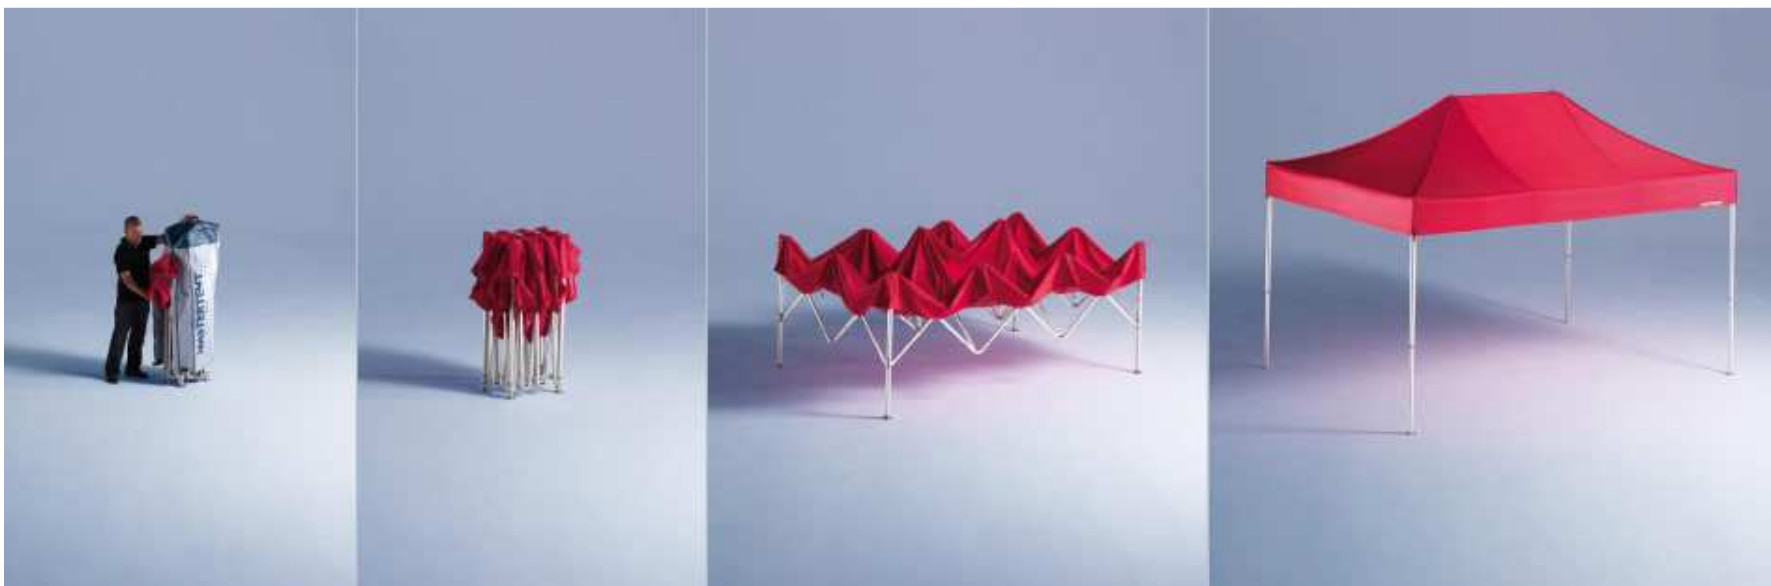

MASTERTENT